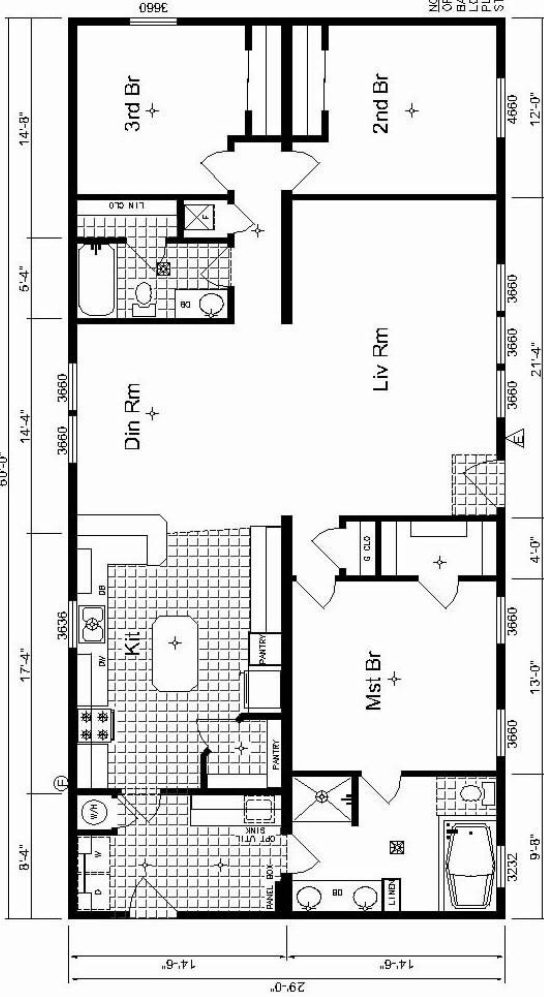

PIERCE

Contact Us:

Billings, MT

I-90 Exit 443 Zoo Drive
(406) 655-8000
1-800-735-6459

Great Falls, MT

5200 10th Ave. South
(406)453-8117
1-866-453-8117

FRANKLIN 864AC-07 HUD 1740 Sq. Ft.